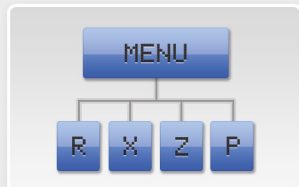

Jól olvasható, háttérvilágítással
rendelkező vevő és eladó oldali
kijelző.

Egyszerű és gyors hozzáférés
az SD kártyaolvasóhoz.

Széleskörű csatlakoztatási
lehetőségek.

A pénztárgép programozása
könnyen kezelhető menü
segítségével.

Részben programozható
billentyűzet, cserélhető
feliratokkal.

Sokoldalú pénztárgép-számítógép
kapcsolat.

Széleskörű felhasználási területek és kiváló tulajdonságok

Szolgáltatások
Fodrász, kozmetikus

Hentesüzlet, élelmiszerüzlet,
piac, zöldséges, büfé